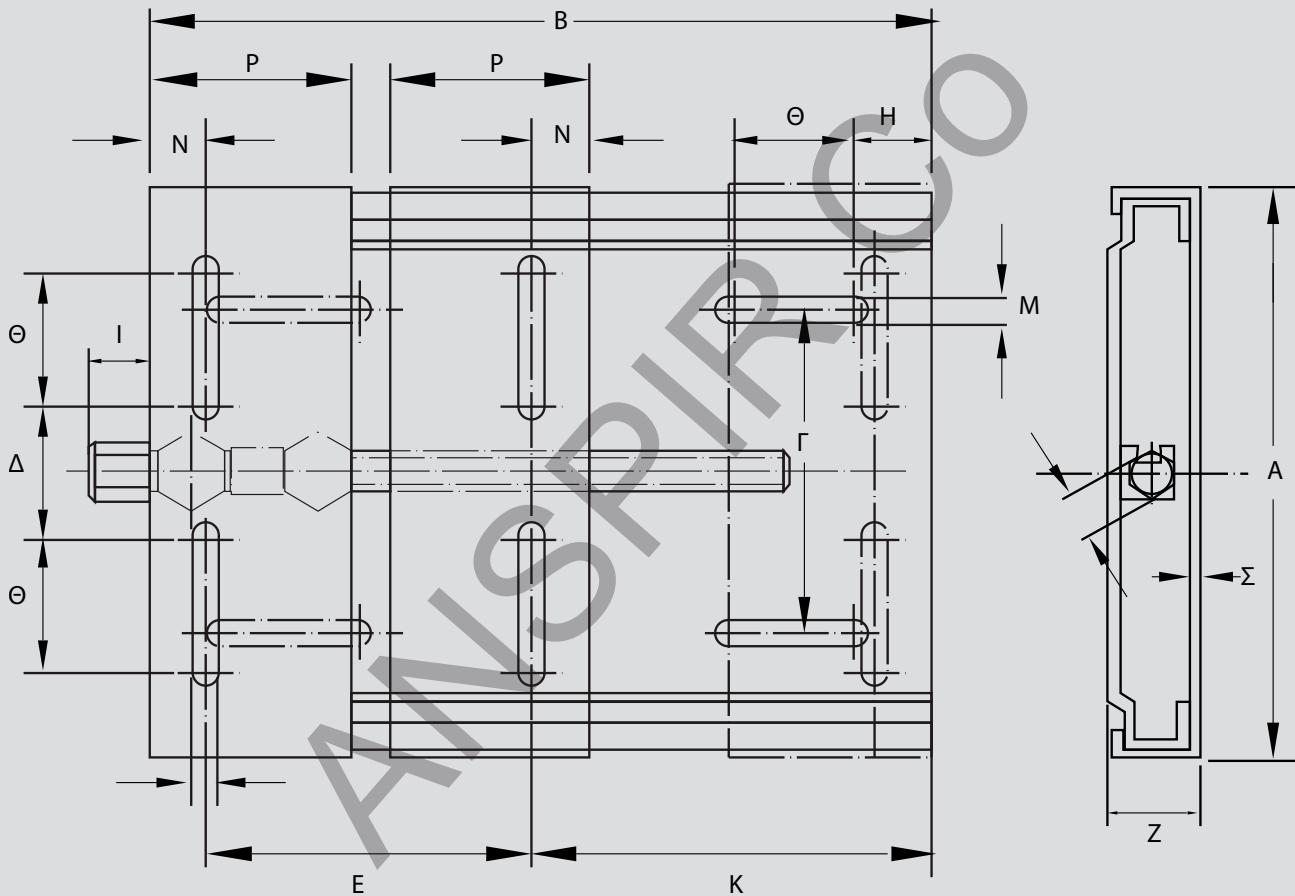

ΒΑΣΕΙΣ ΜΟΤΕΡ

Όλες οι μετρήσεις είναι σε χιλιοστά (mm)

SIZE	A	B	Γ	Δ	E	Z	H	θ
210	195,00	210,00	98,00	43,00	100,00	34,00	25,00	50,00
270	195,00	270,00	98,00	43,00	100,00	3,00	25,00	50,00
307	213,00	307,00	108,00	65,00	100,00	35,00	30,00	50,00
340	280,00	340,00	165,00	90,00	135,00	40,00	30,00	62,00
430	282,00	430,00	165,00	90,00	132,00	40,00	29,00	62,00
490	41,00	490,00	284,00	193,00	114,00	40,00	30,00	60,00

I	K	M	N	Π	P	Σ	ΜΕΓΕΘΟΣ ΜΟΤΕΡ (KW)
38,00	90,00	10,50	20,00	19,00	70,00	3,00	63-80
38,00	15,00	10,50	20,00	19,00	70,00	3,00	63-112
42,00	175,00	10,50	20,00	19,00	70,00	3,00	90-112
26,00	180,00	12,50	27,00	22,00	95,00	4,00	90-132
30,00	271,00	12,50	274,00	22,00	95,00	4,00	90-160
24,00	336,00	15,00	40,00	22,00	95,00	4,00	160-180